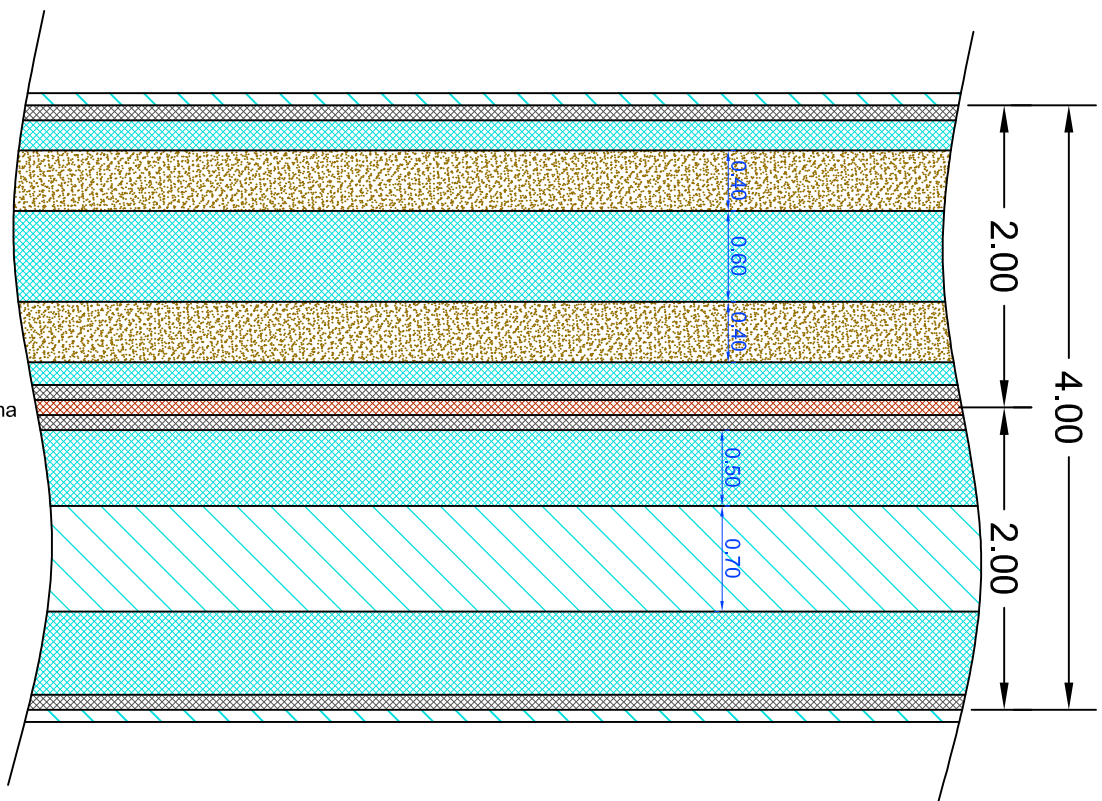

Plytka Styl-Bet M400, 40\*40\*5cm

Kostka kamienna 8/11cm - szara  
Kostka kamienna 8/11cm - czarna  
Kostka kamienna 8/11cm - czerwona  
Kostka kamienna 8/11cm - czarna

Kostka kamienna 8/11cm - szara

Płyta granitowa, 70\*50\*8cm,  
płomieniowana

Kostka kamienna 8/11cm - szara

Kostka kamienna 8/11cm - czarna  
obrzeże kamienne 8\*25cm

**RYSUNEK ZAMIENNY NAWIERZCHNI**  
**CIĄG PIESZY SZER.4,0m**

obrzeże kamienne 8\*25cm  
Kostka kamienna 8/11cm - czarna  
Kostka kamienna 8/11cm - szara

Płyta granitowa, 70\*50\*8cm,  
płomieniowana

Kostka kamienna 8/11cm - szara

Płyta granitowa, 70\*50\*8cm,  
płomieniowana

Kostka kamienna 8/11cm - szara

Kostka kamienna 8/11cm - czarna  
obrzeże kamienne 8\*25cm

**RYSUNEK ZAMIENNY NAWIERZCHNI**  
**CIĄG PIESZY SZER. 2,50m**

obrzeże kamienne 8\*25cm  
Kostka kamienna 8/11cm - czarna

Kostka kamienna 8/11cm - szara

Płyta granitowa, 70\*50\*8cm,  
płomieniowana

Kostka kamienna 8/11cm - szara