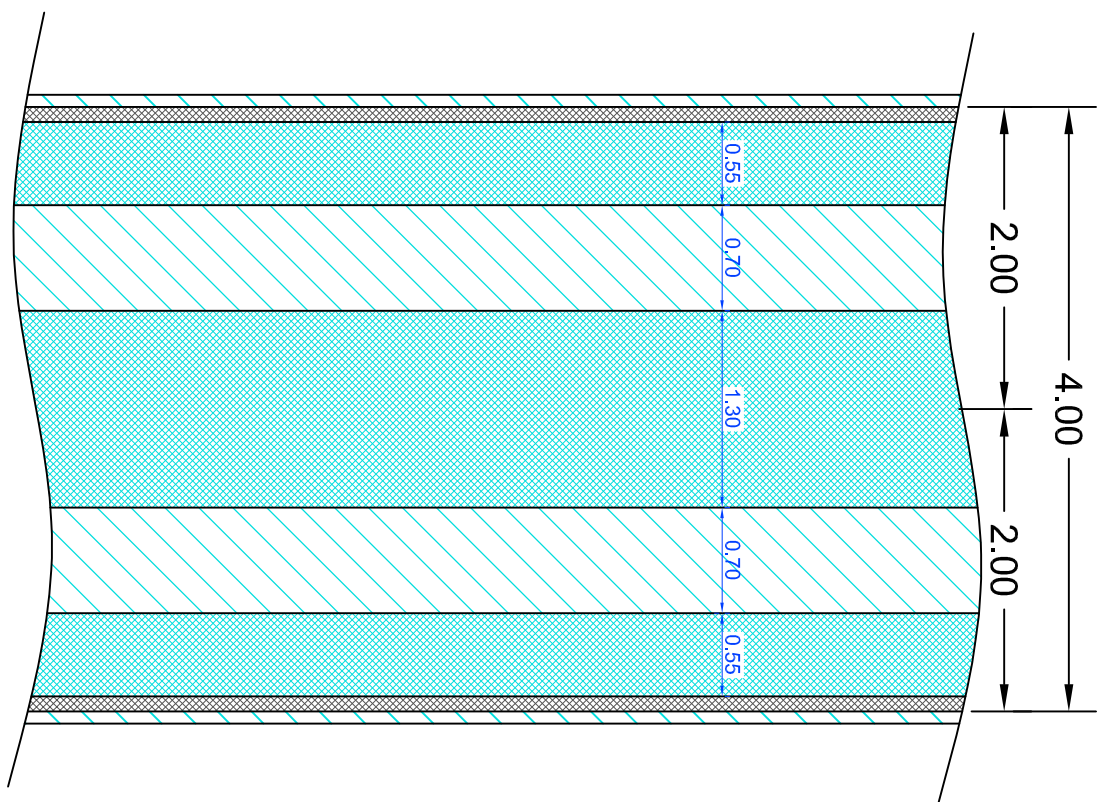

Plytka Styl-Bet M400, 40\*40\*5cm

Kostka kamienna 8/11cm - szara  
Kostka kamienna 8/11cm - czarna  
Kostka kamienna 8/11cm - czerwona  
Kostka kamienna 8/11cm - czarna

Kostka kamienna 8/11cm - szara

Płyta granitowa, 70\*50\*8cm,  
płomieniowana

Kostka kamienna 8/11cm - szara

Kostka kamienna 8/11cm - czarna  
obrzeże kamienne 8\*25cm

**RYSUNEK ZAMIENNY NAWIERZCHNI**  
**CIĄG PIESZY SZER.4,0m**

obrzeże kamienne 8\*25cm  
Kostka kamienna 8/11cm - czarna  
Kostka kamienna 8/11cm - szara

Płyta granitowa, 70\*50\*8cm,  
płomieniowana

Kostka kamienna 8/11cm - szara

Płyta granitowa, 70\*50\*8cm,  
płomieniowana

Kostka kamienna 8/11cm - szara

Kostka kamienna 8/11cm - czarna  
obrzeże kamienne 8\*25cm

**RYSUNEK ZAMIENNY NAWIERZCHNI**  
**CIĄG PIESZY SZER. 2,50m**

obrzeże kamienne 8\*25cm  
Kostka kamienna 8/11cm - czarna

Kostka kamienna 8/11cm - szara

Płyta granitowa, 70\*50\*8cm,  
płomieniowana

Kostka kamienna 8/11cm - szara