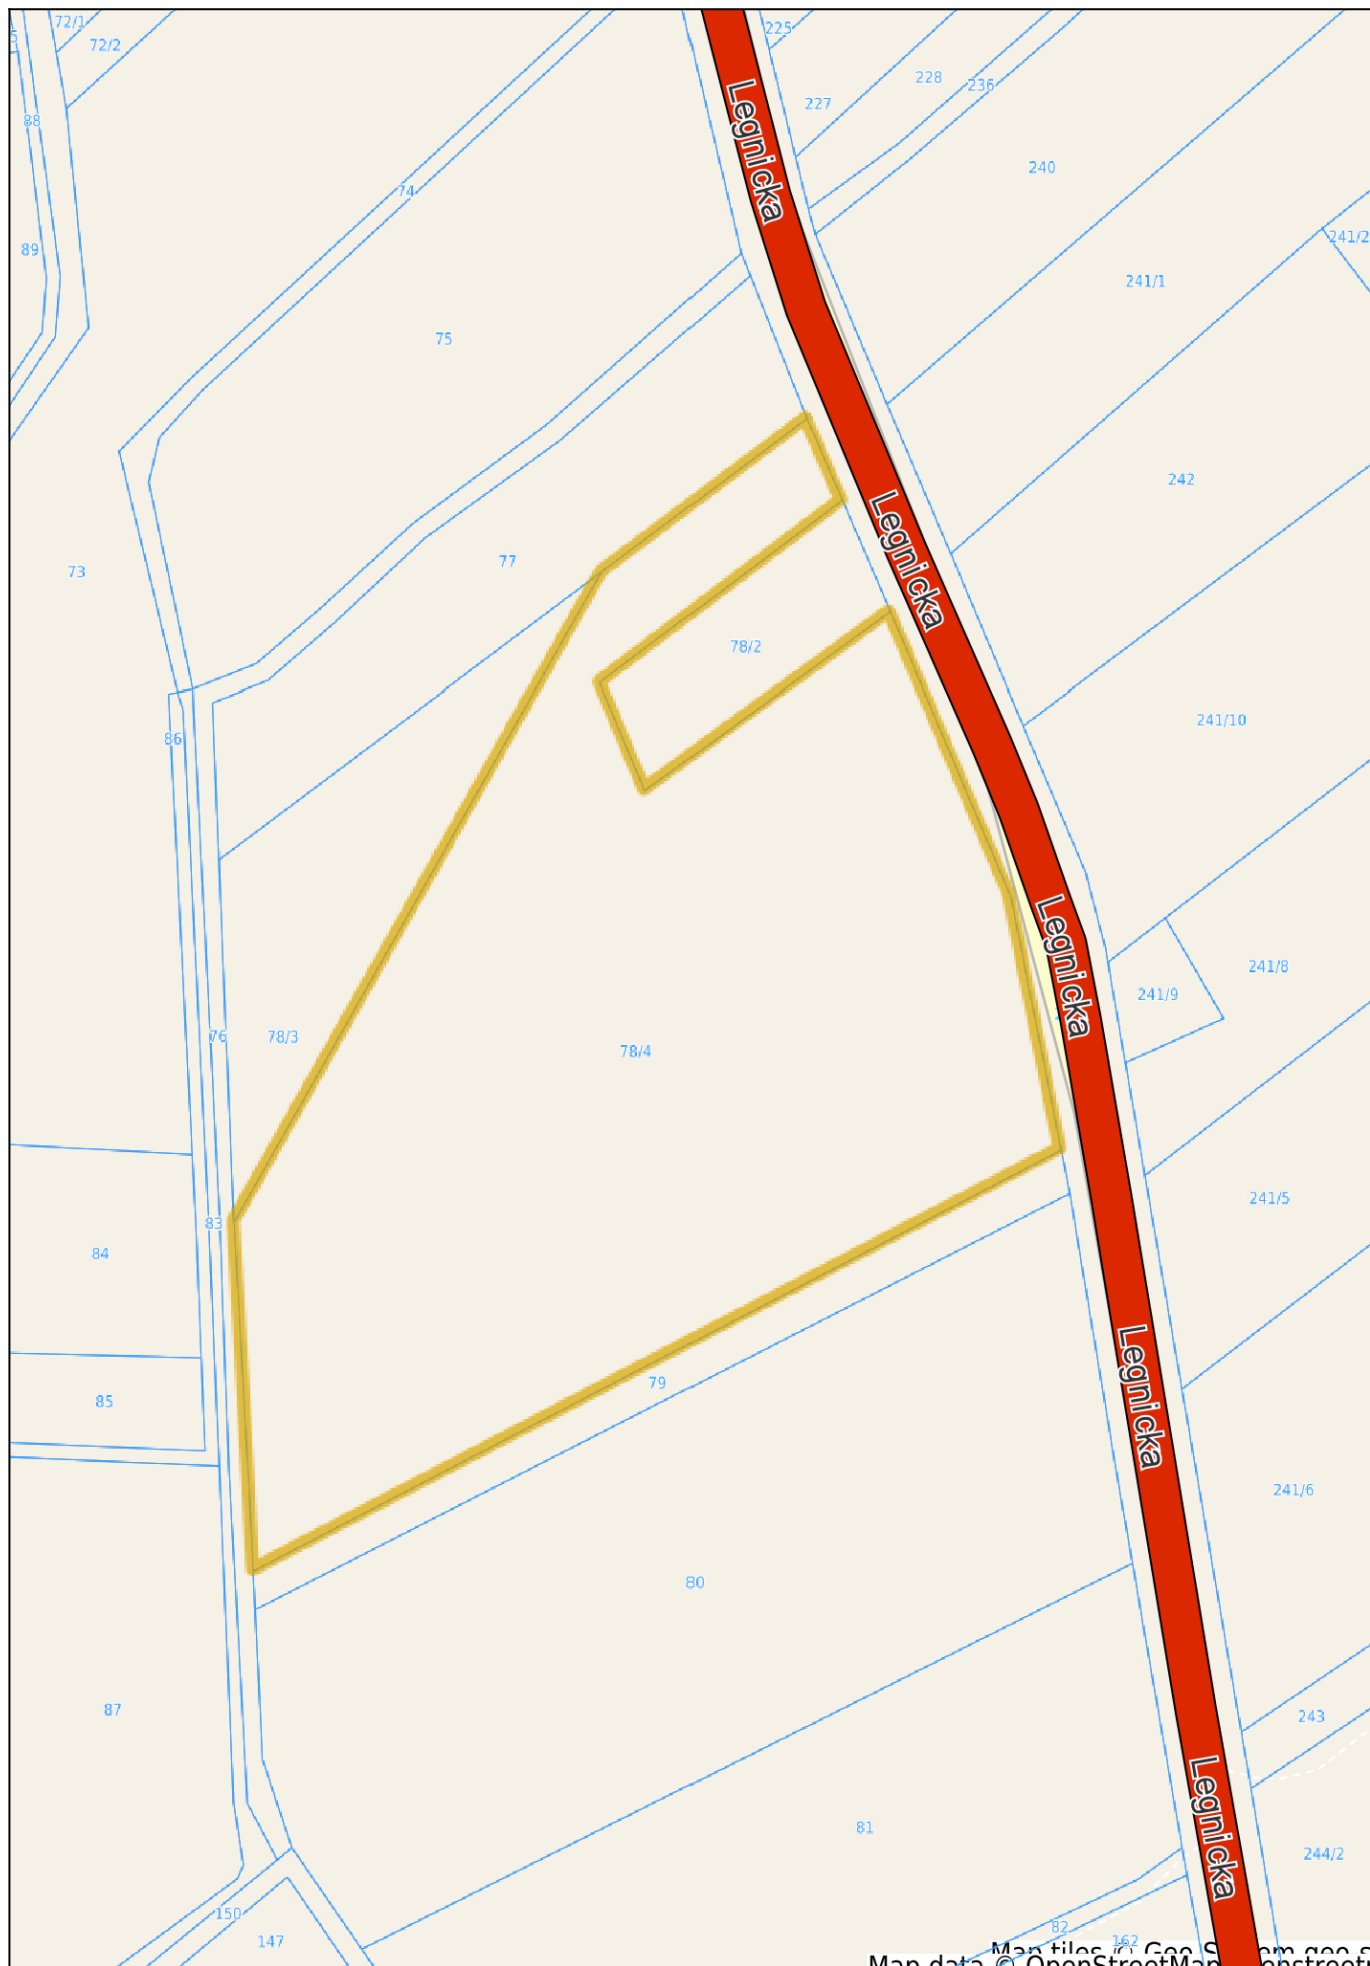

# Gubin - System Informacji Przestrzennej -

skala 1 : 2000

Map data © OpenStreetMap contributors