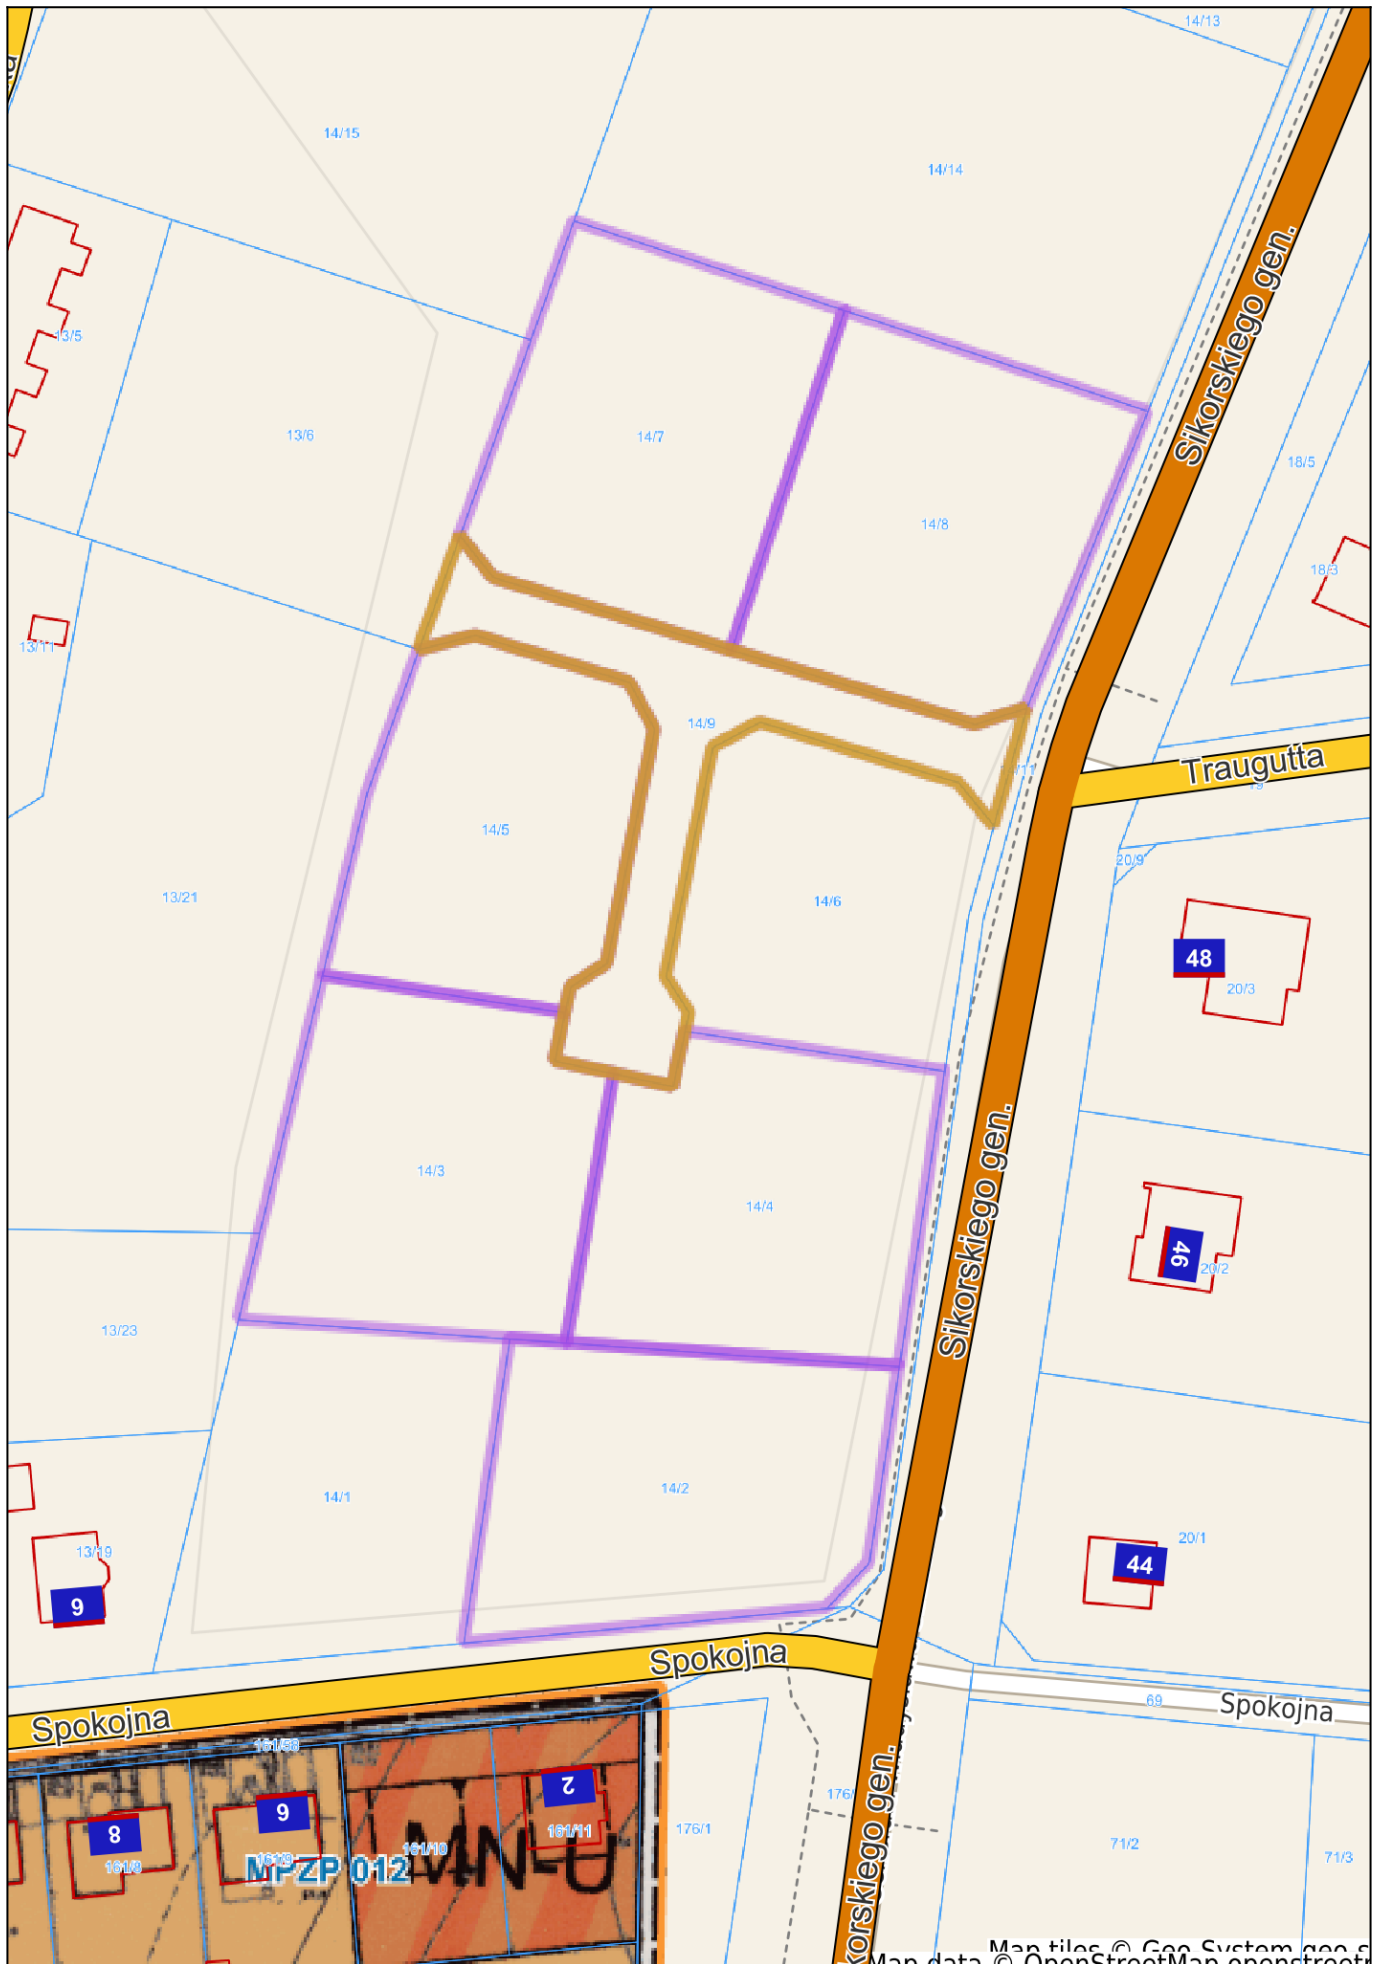

Gubin - System Informacji Przestrzennej

skala 1 : 1000

Map data © OpenStreetMap contributors