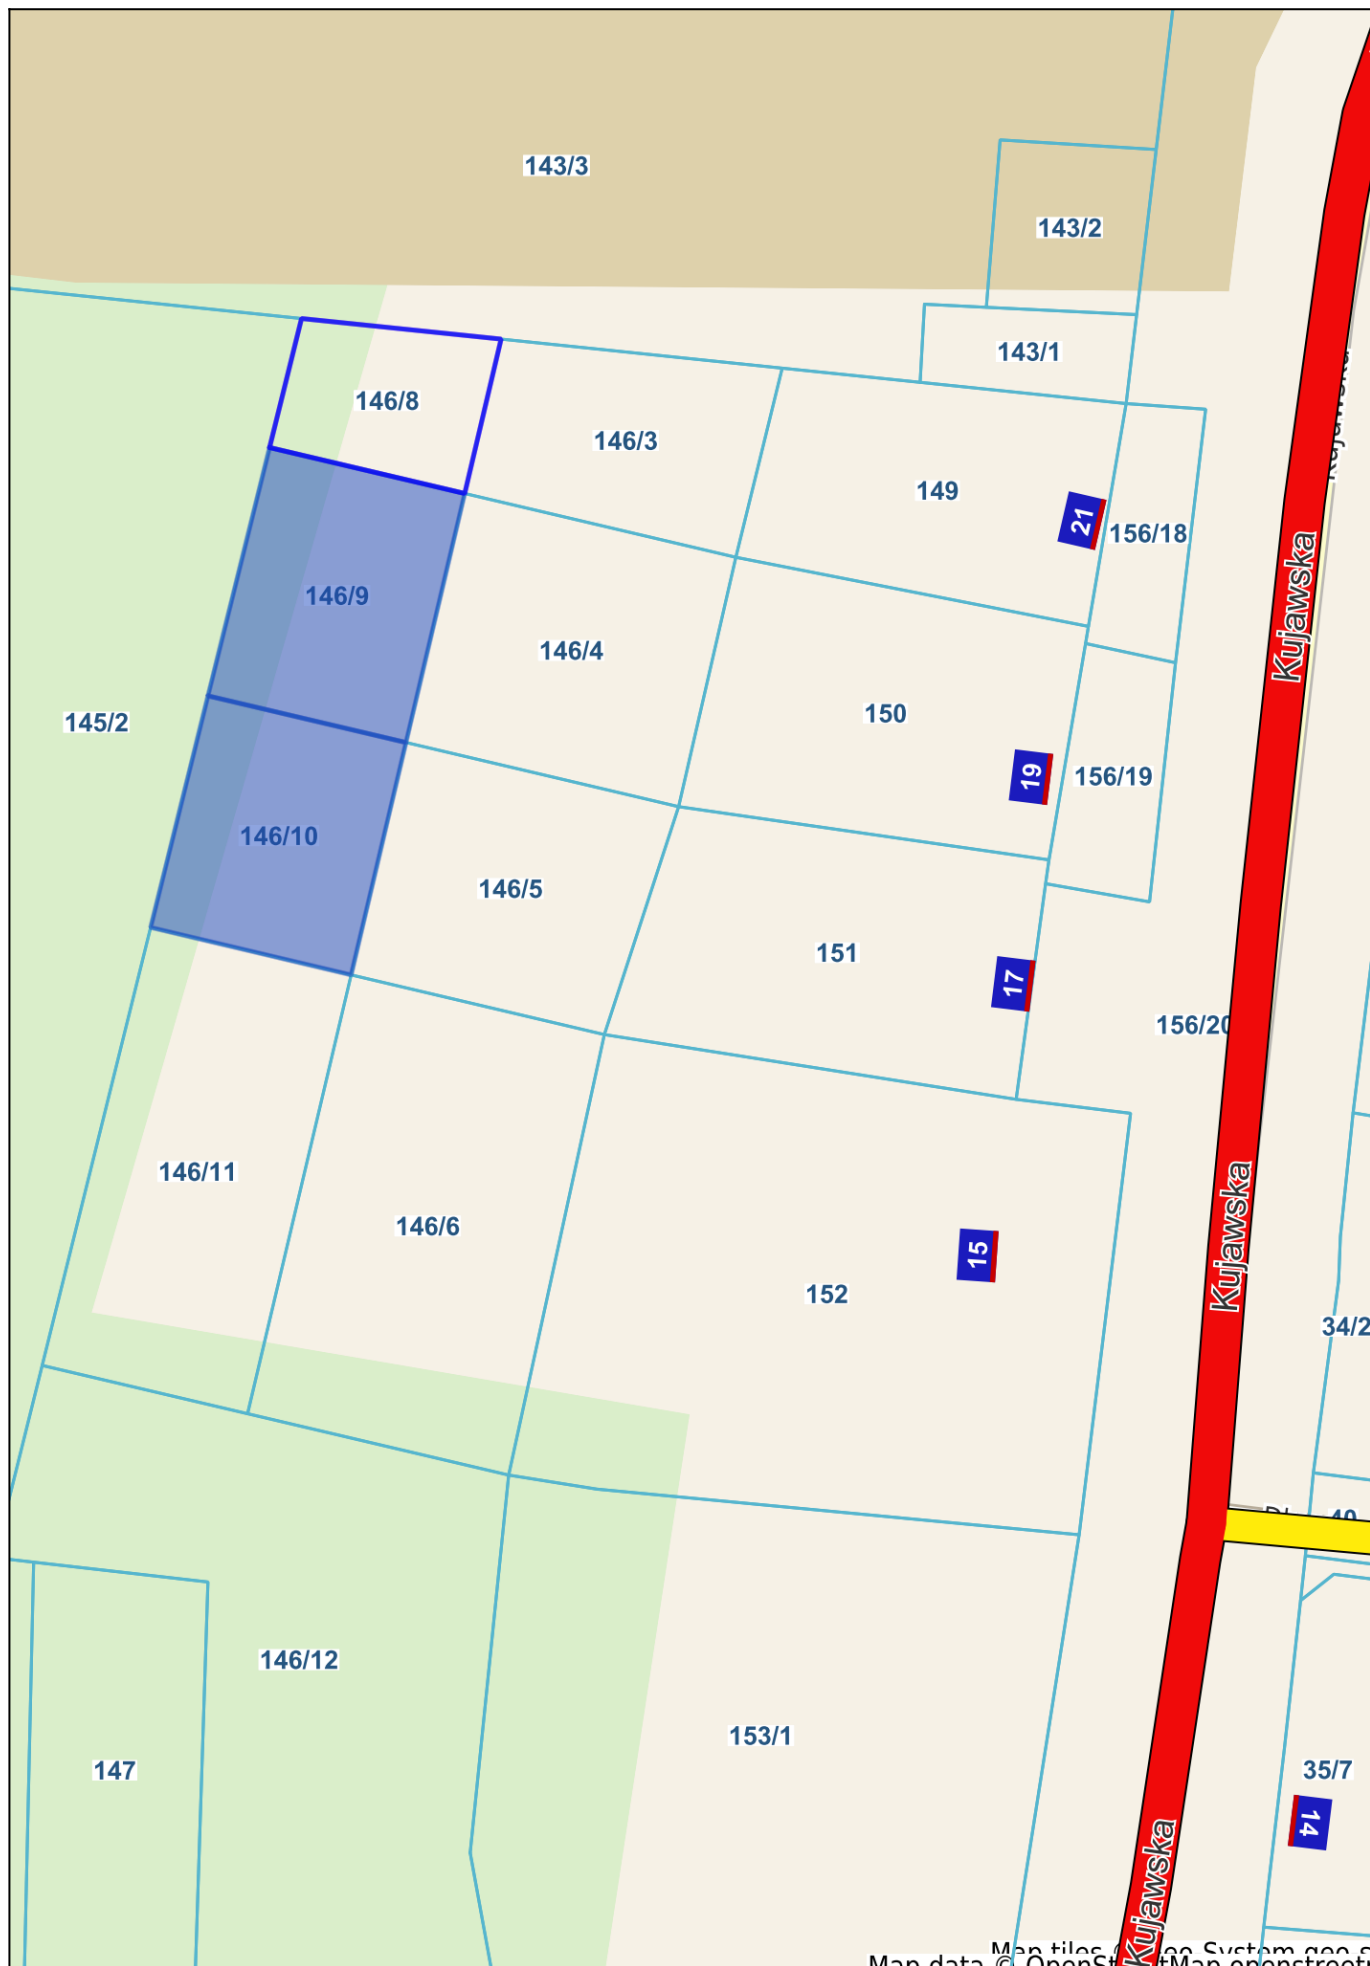

Gubin - System Informacji Przestrzennej

skala 1 : 500

Map data © OpenStreetMap contributors, Imagery © Mapbox