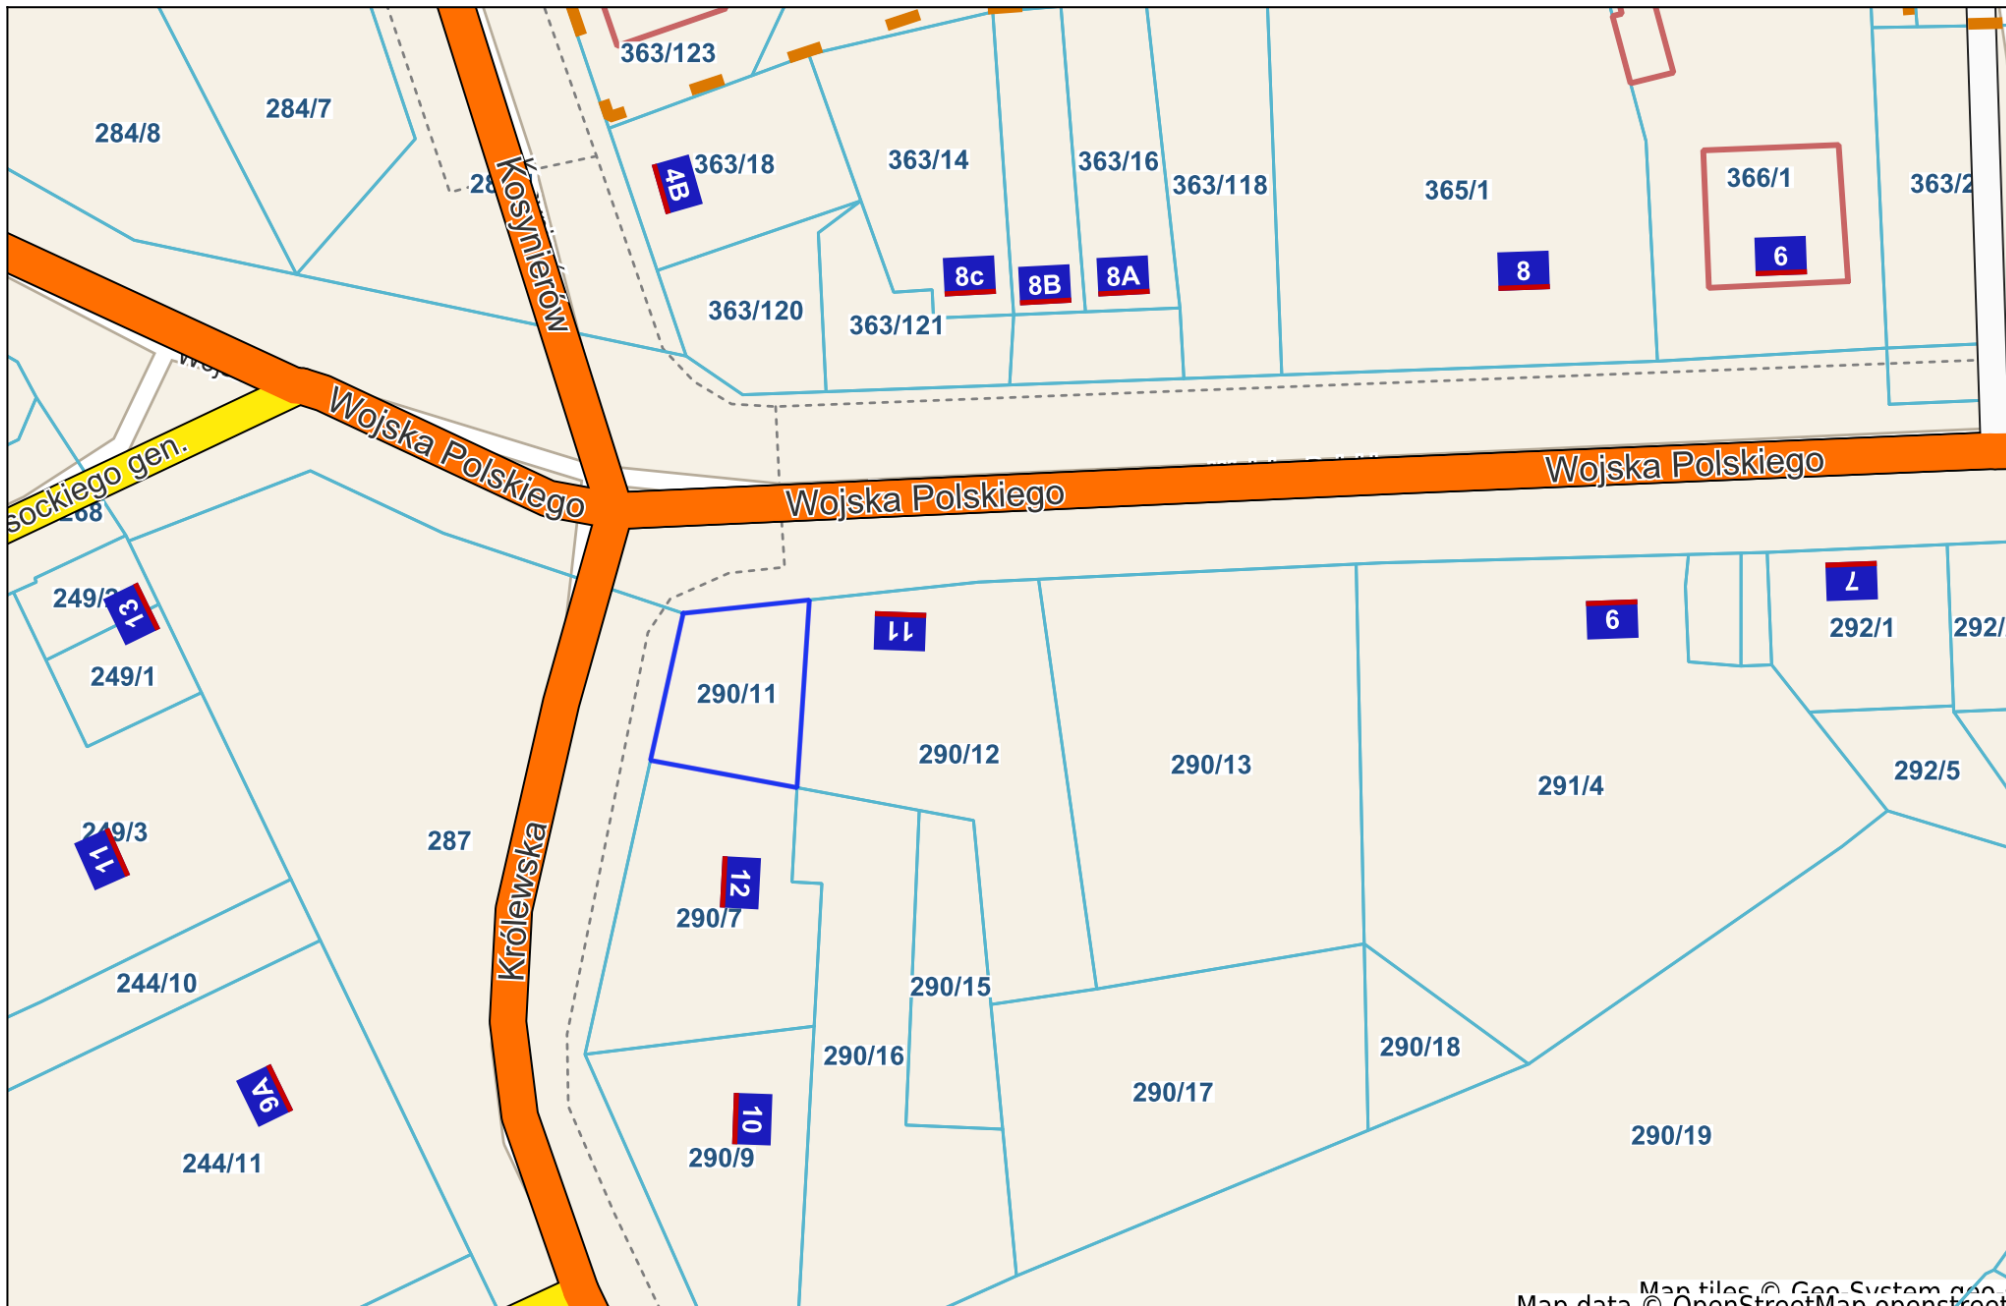

Gubin - System Informacji Przestrzennej

skala 1 : 500

Map tiles © Geo System geo.s
Map data © OpenStreetMap openstreetm