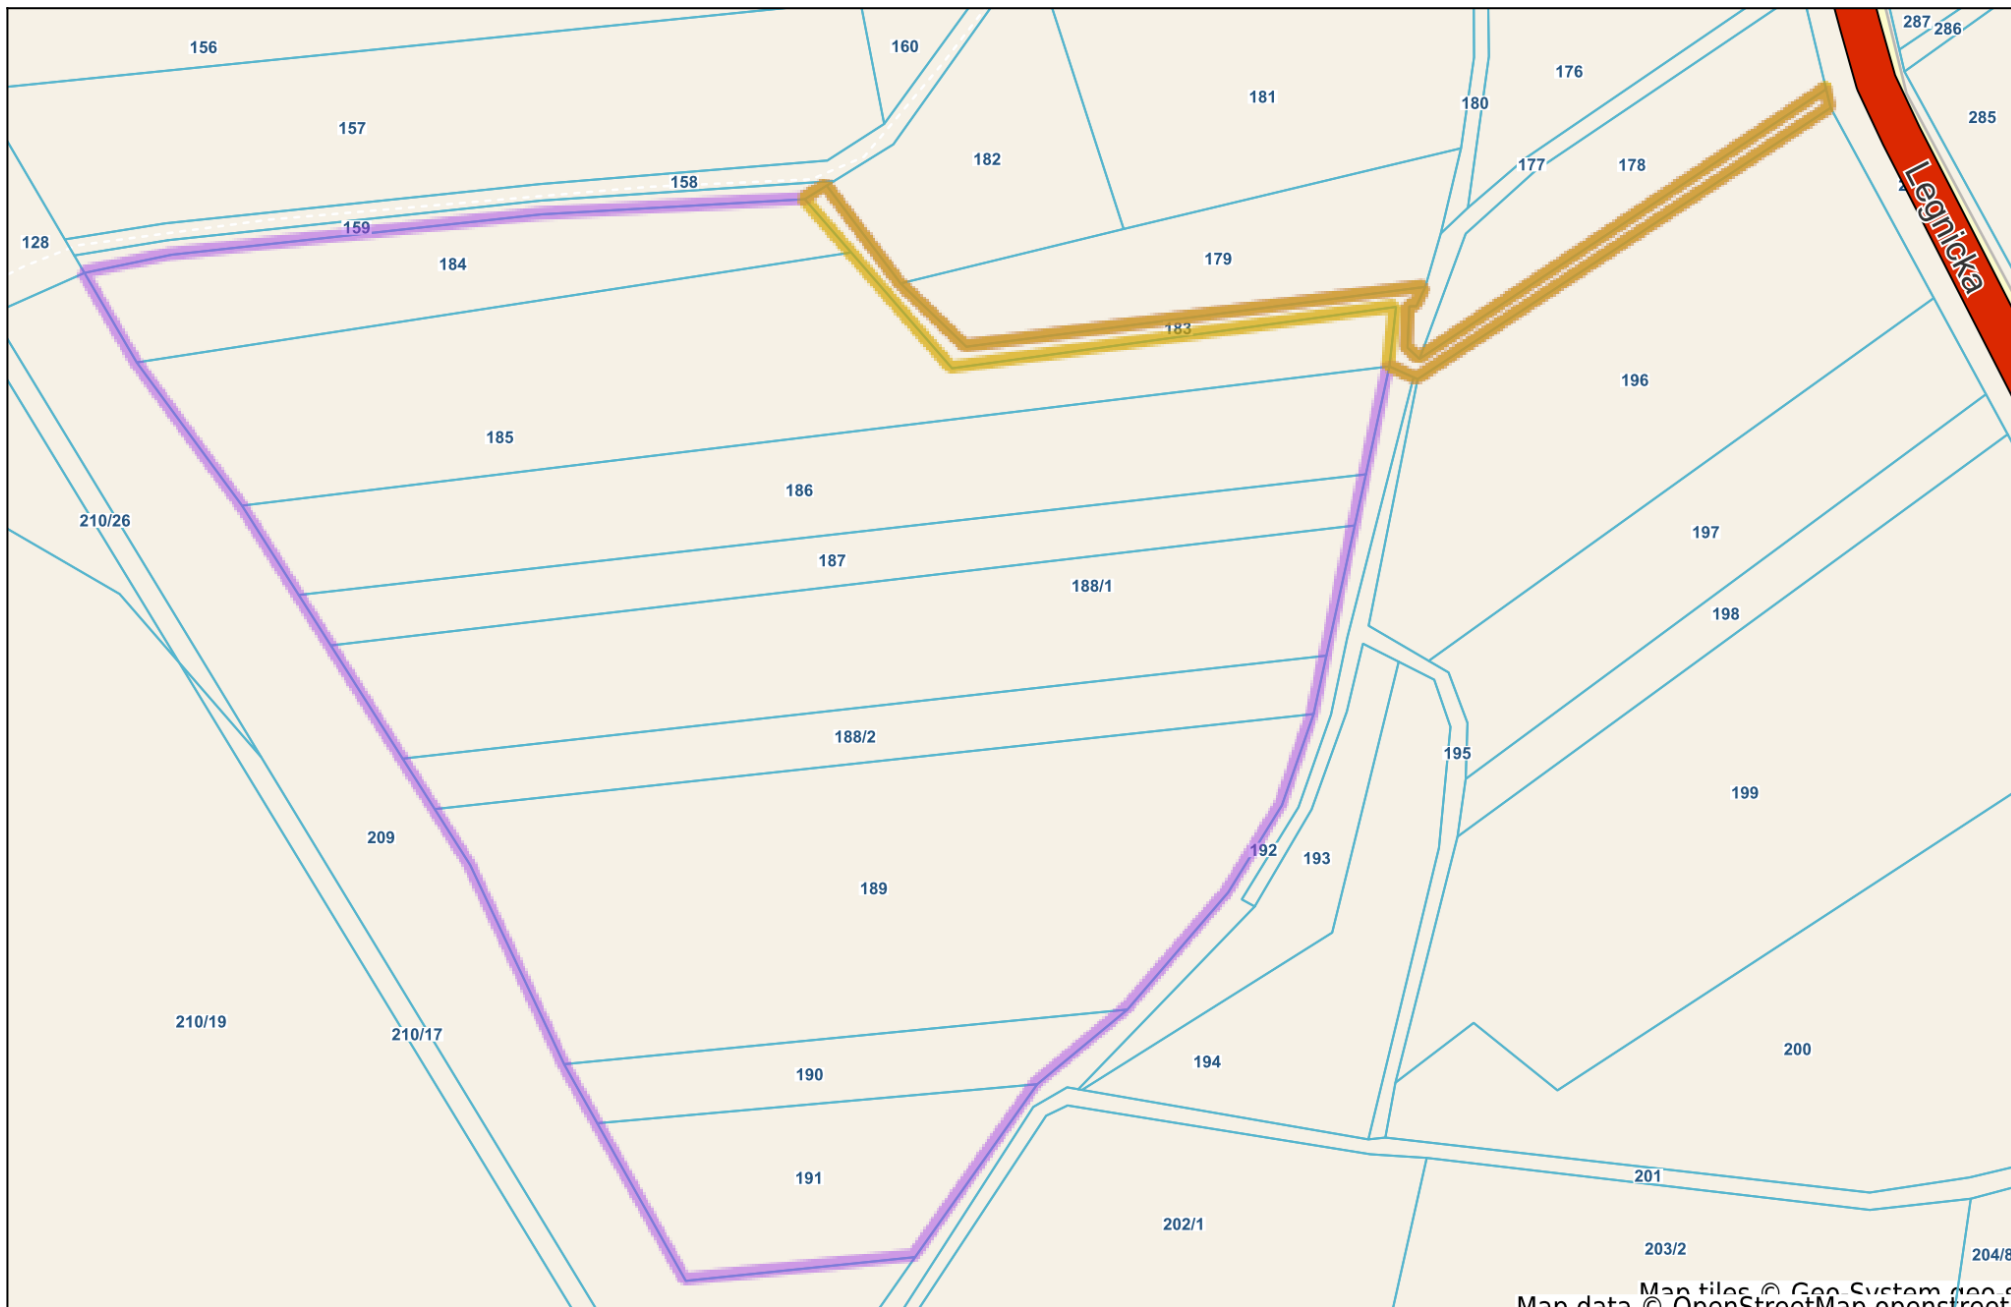

# Gubin - System Informacji Przestrzennej

skala 1 : 2000

Map data © OpenStreetMap contributors