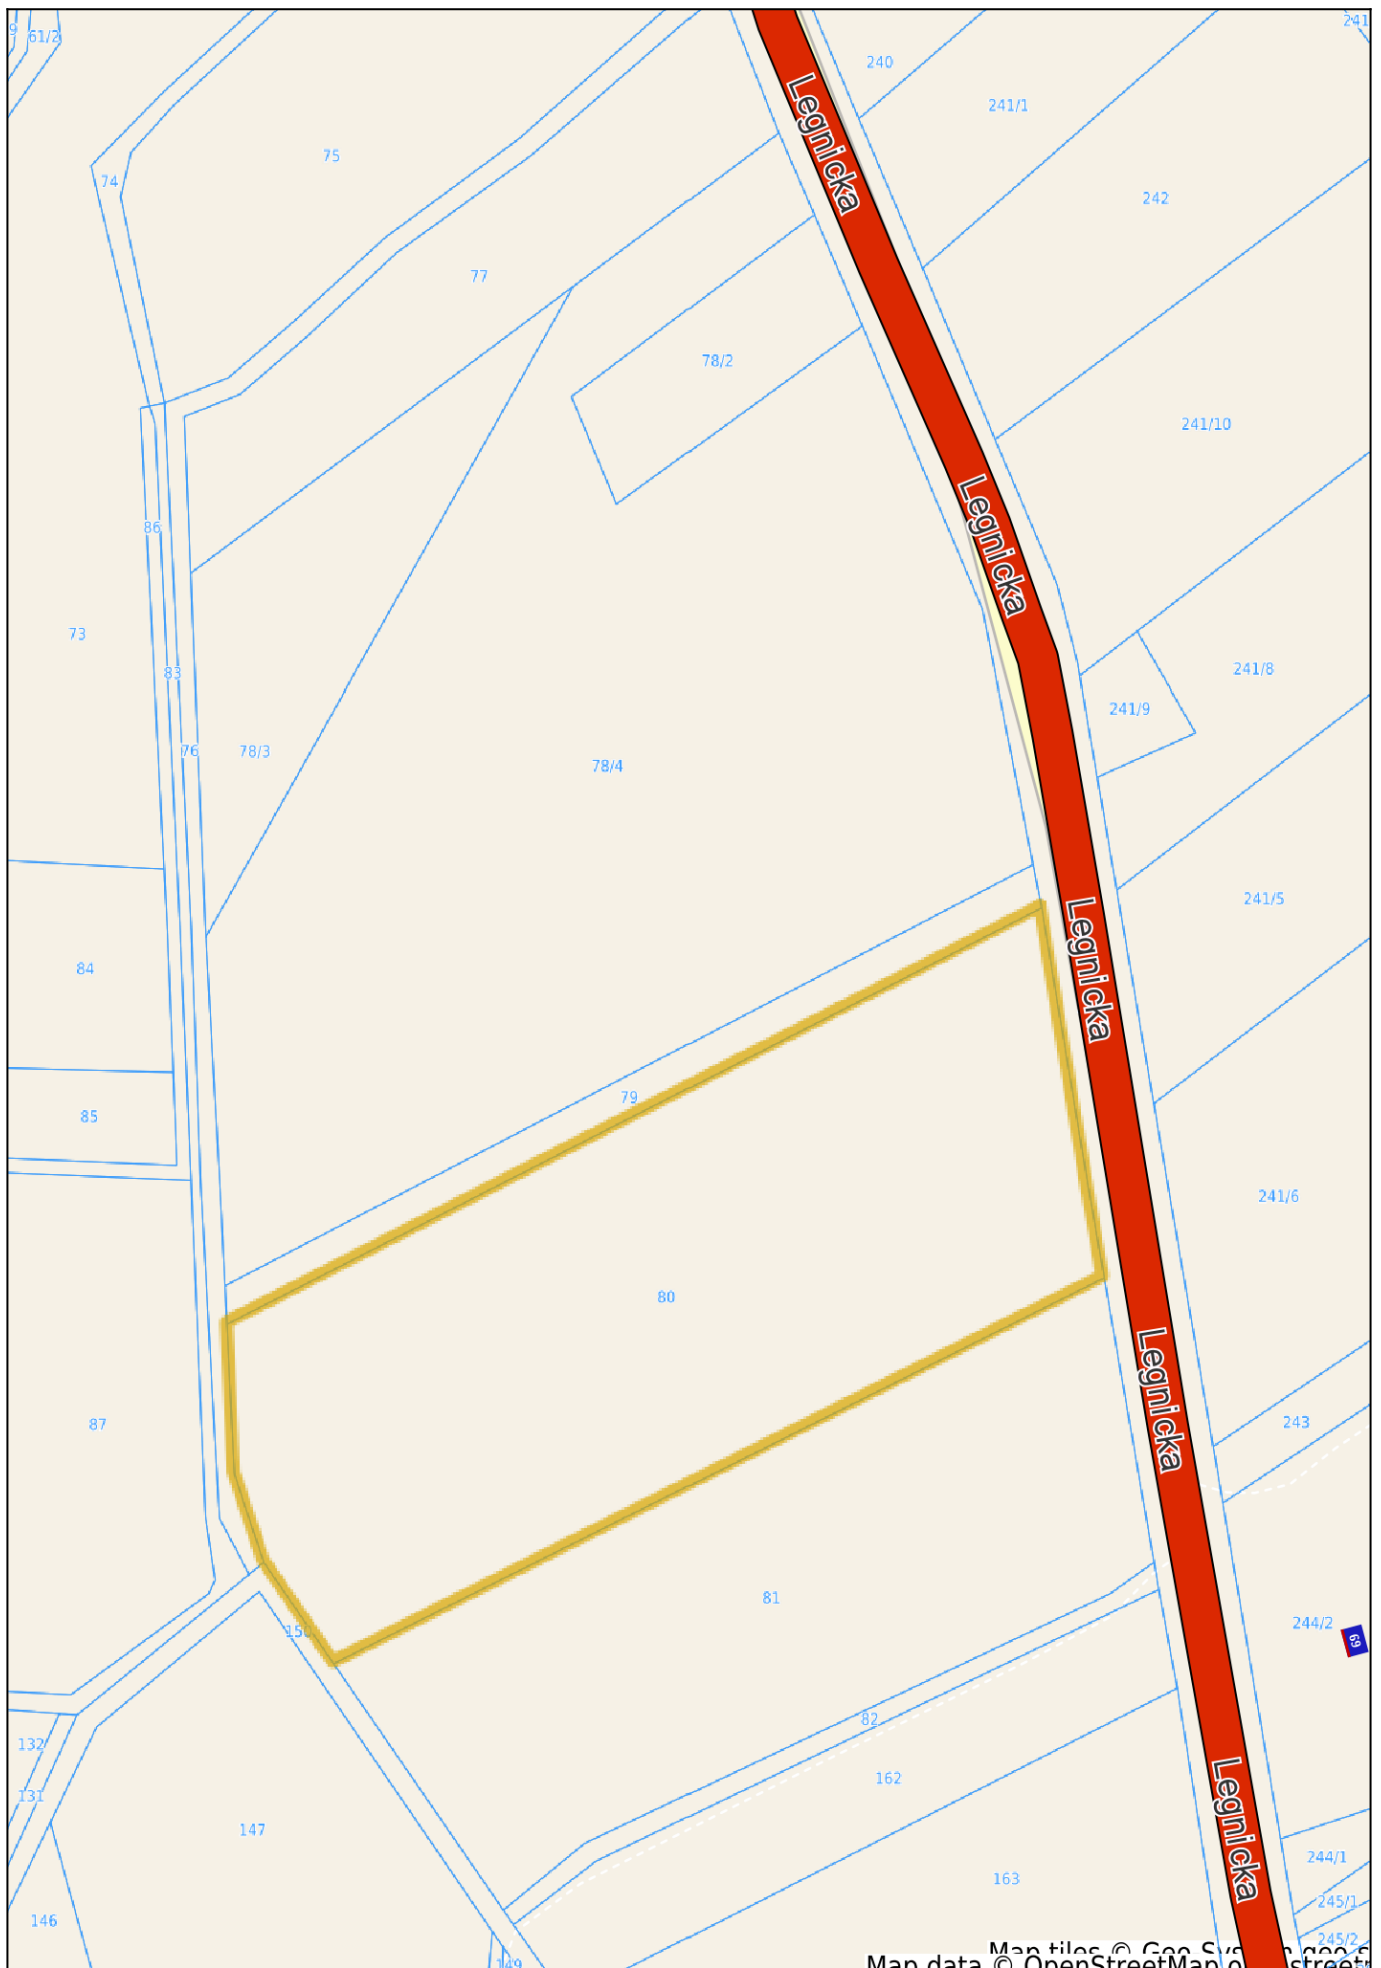

# Gubin - System Informacji Przestrzennej

skala 1 : 2000

Map data © OpenStreetMap contributors