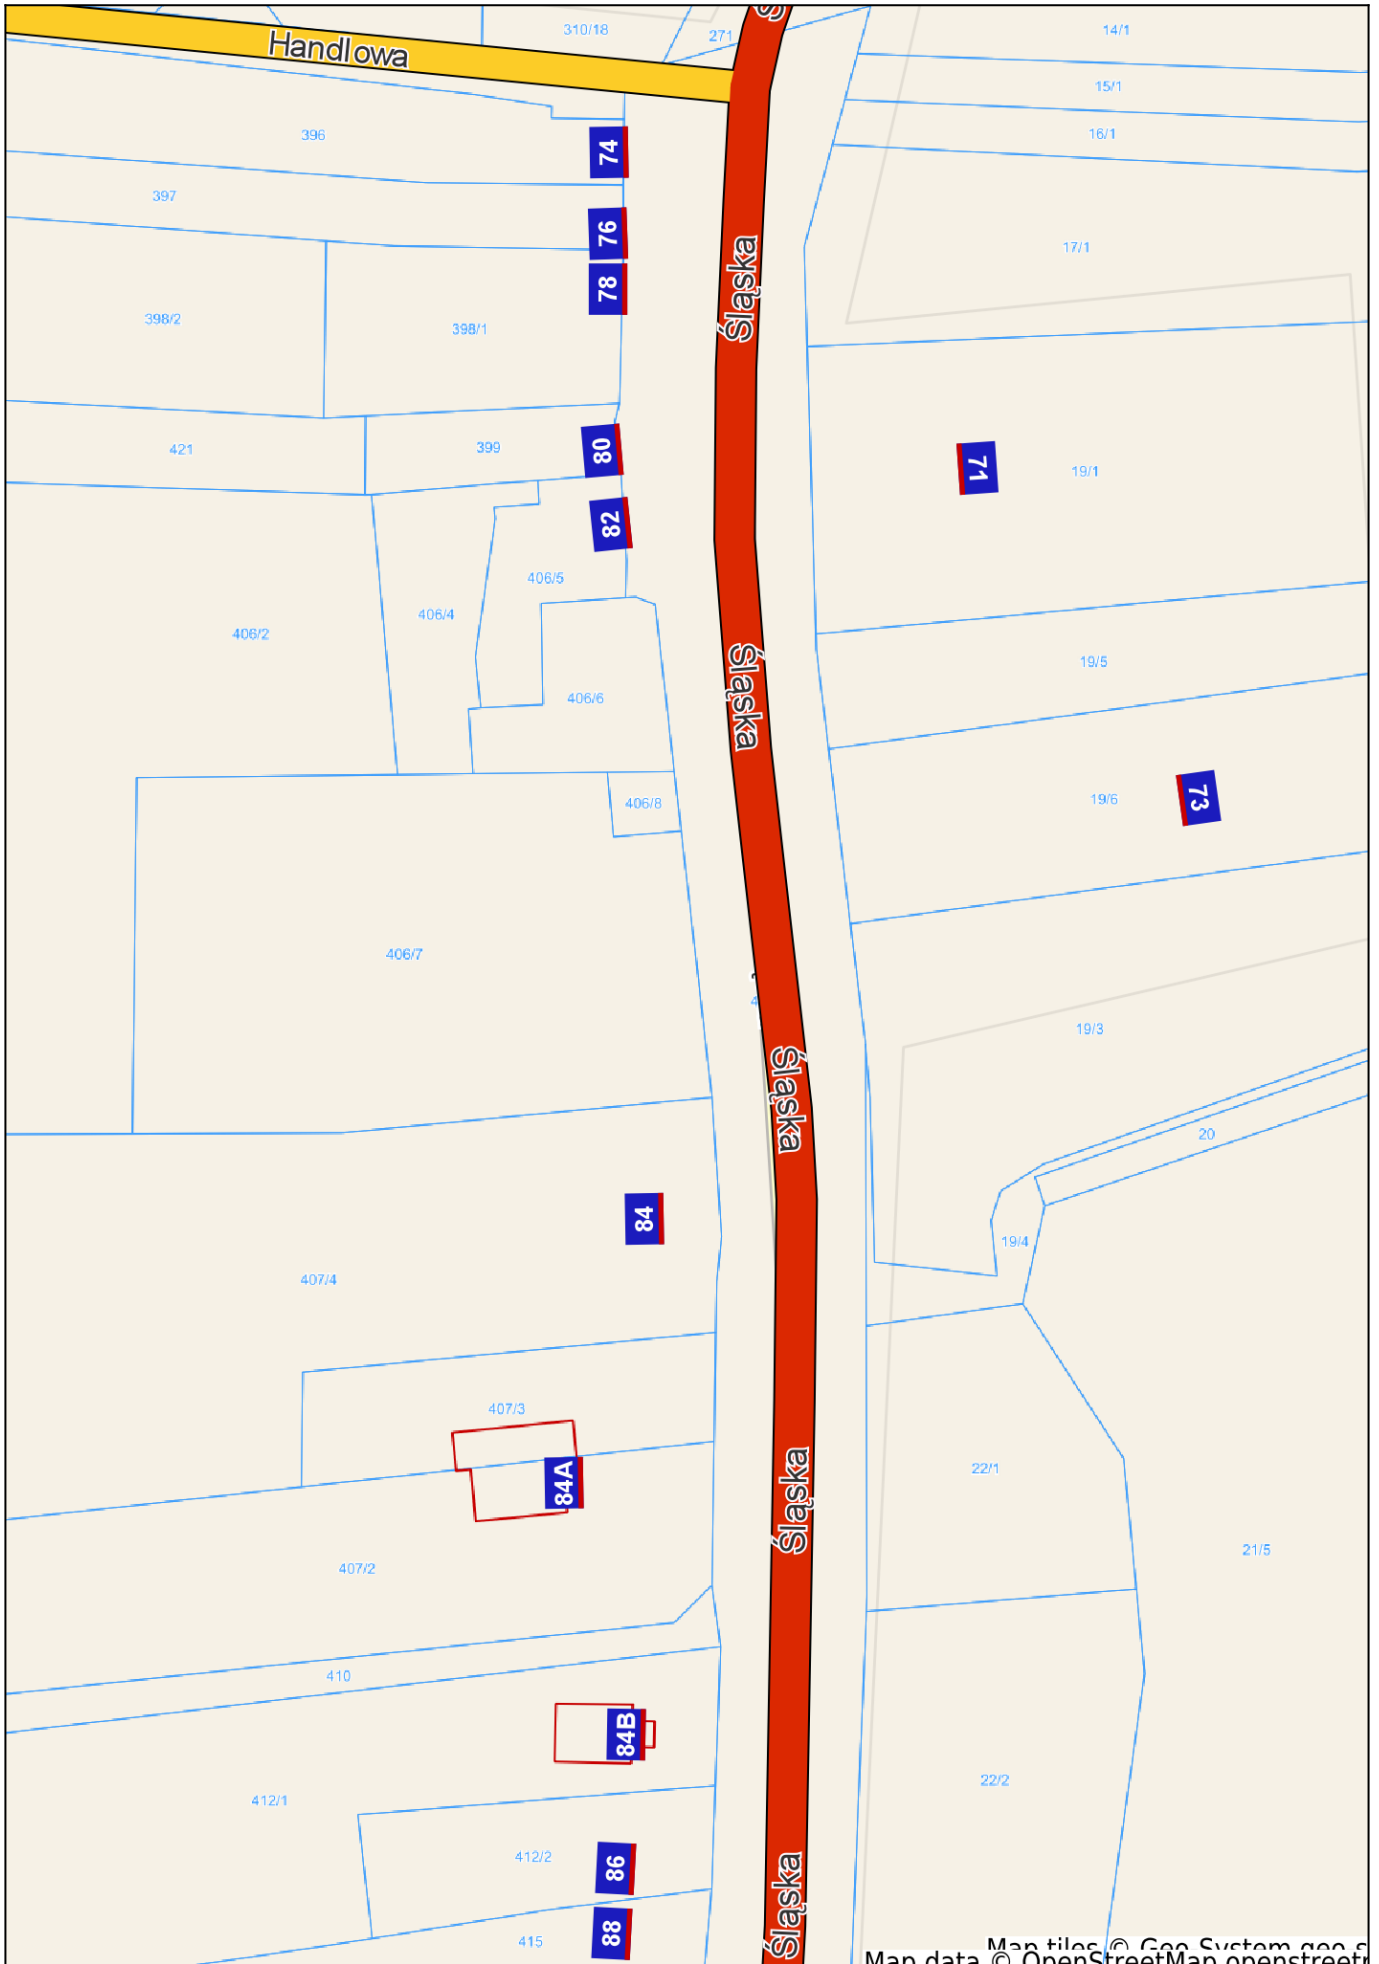

Gubin - System Informacji Przestrzennej

skala 1 : 1000

Map data © OpenStreetMap contributors