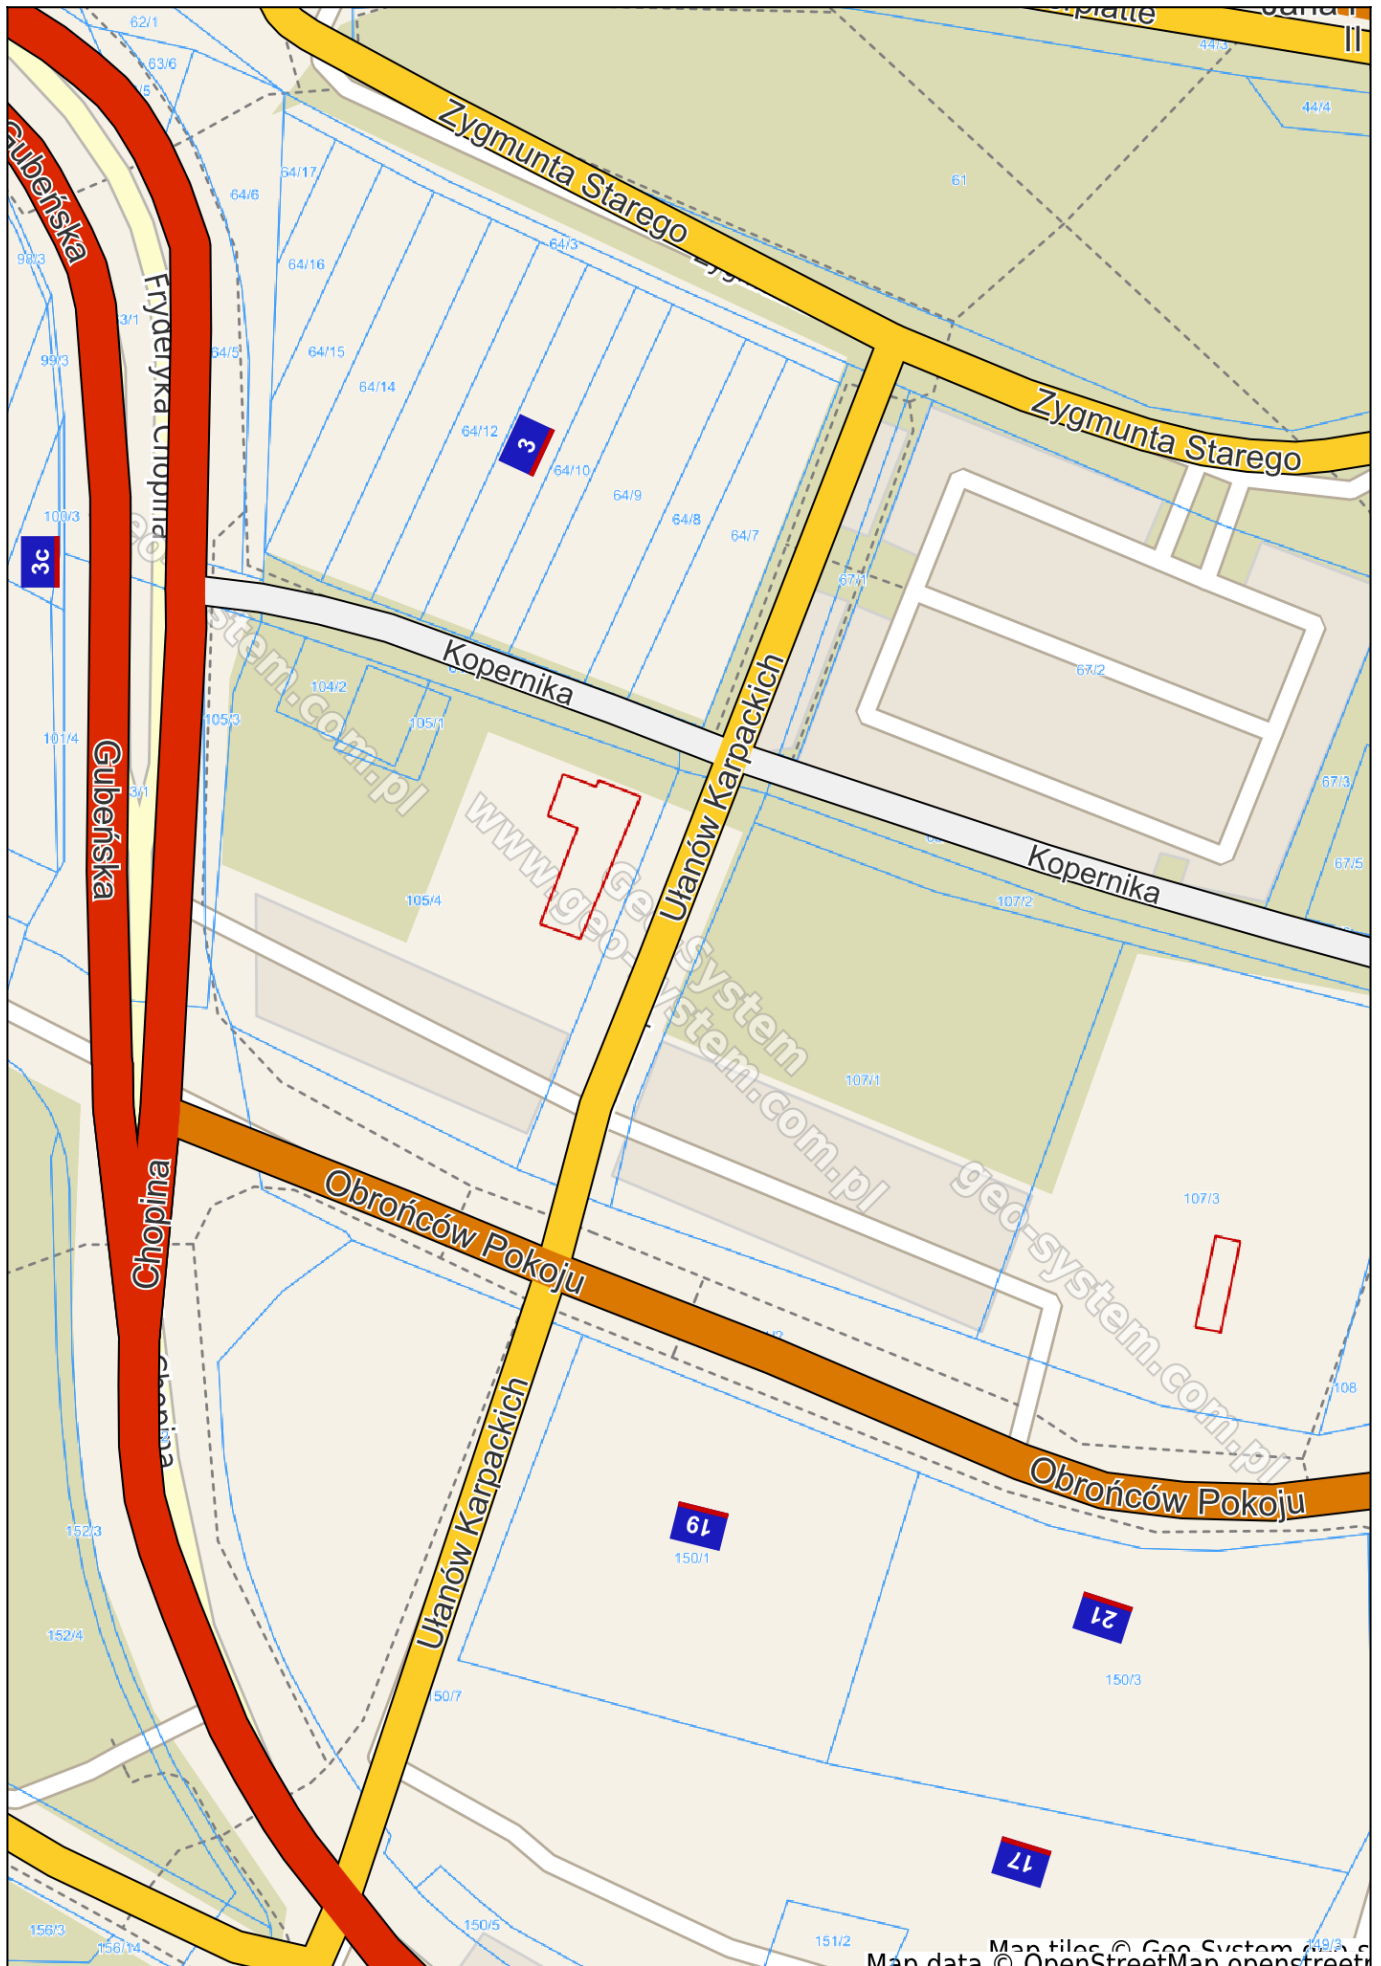

Gubin - System Informacji Przestrzennej

skala 1 : 1000

Map data © OpenStreetMap contributors