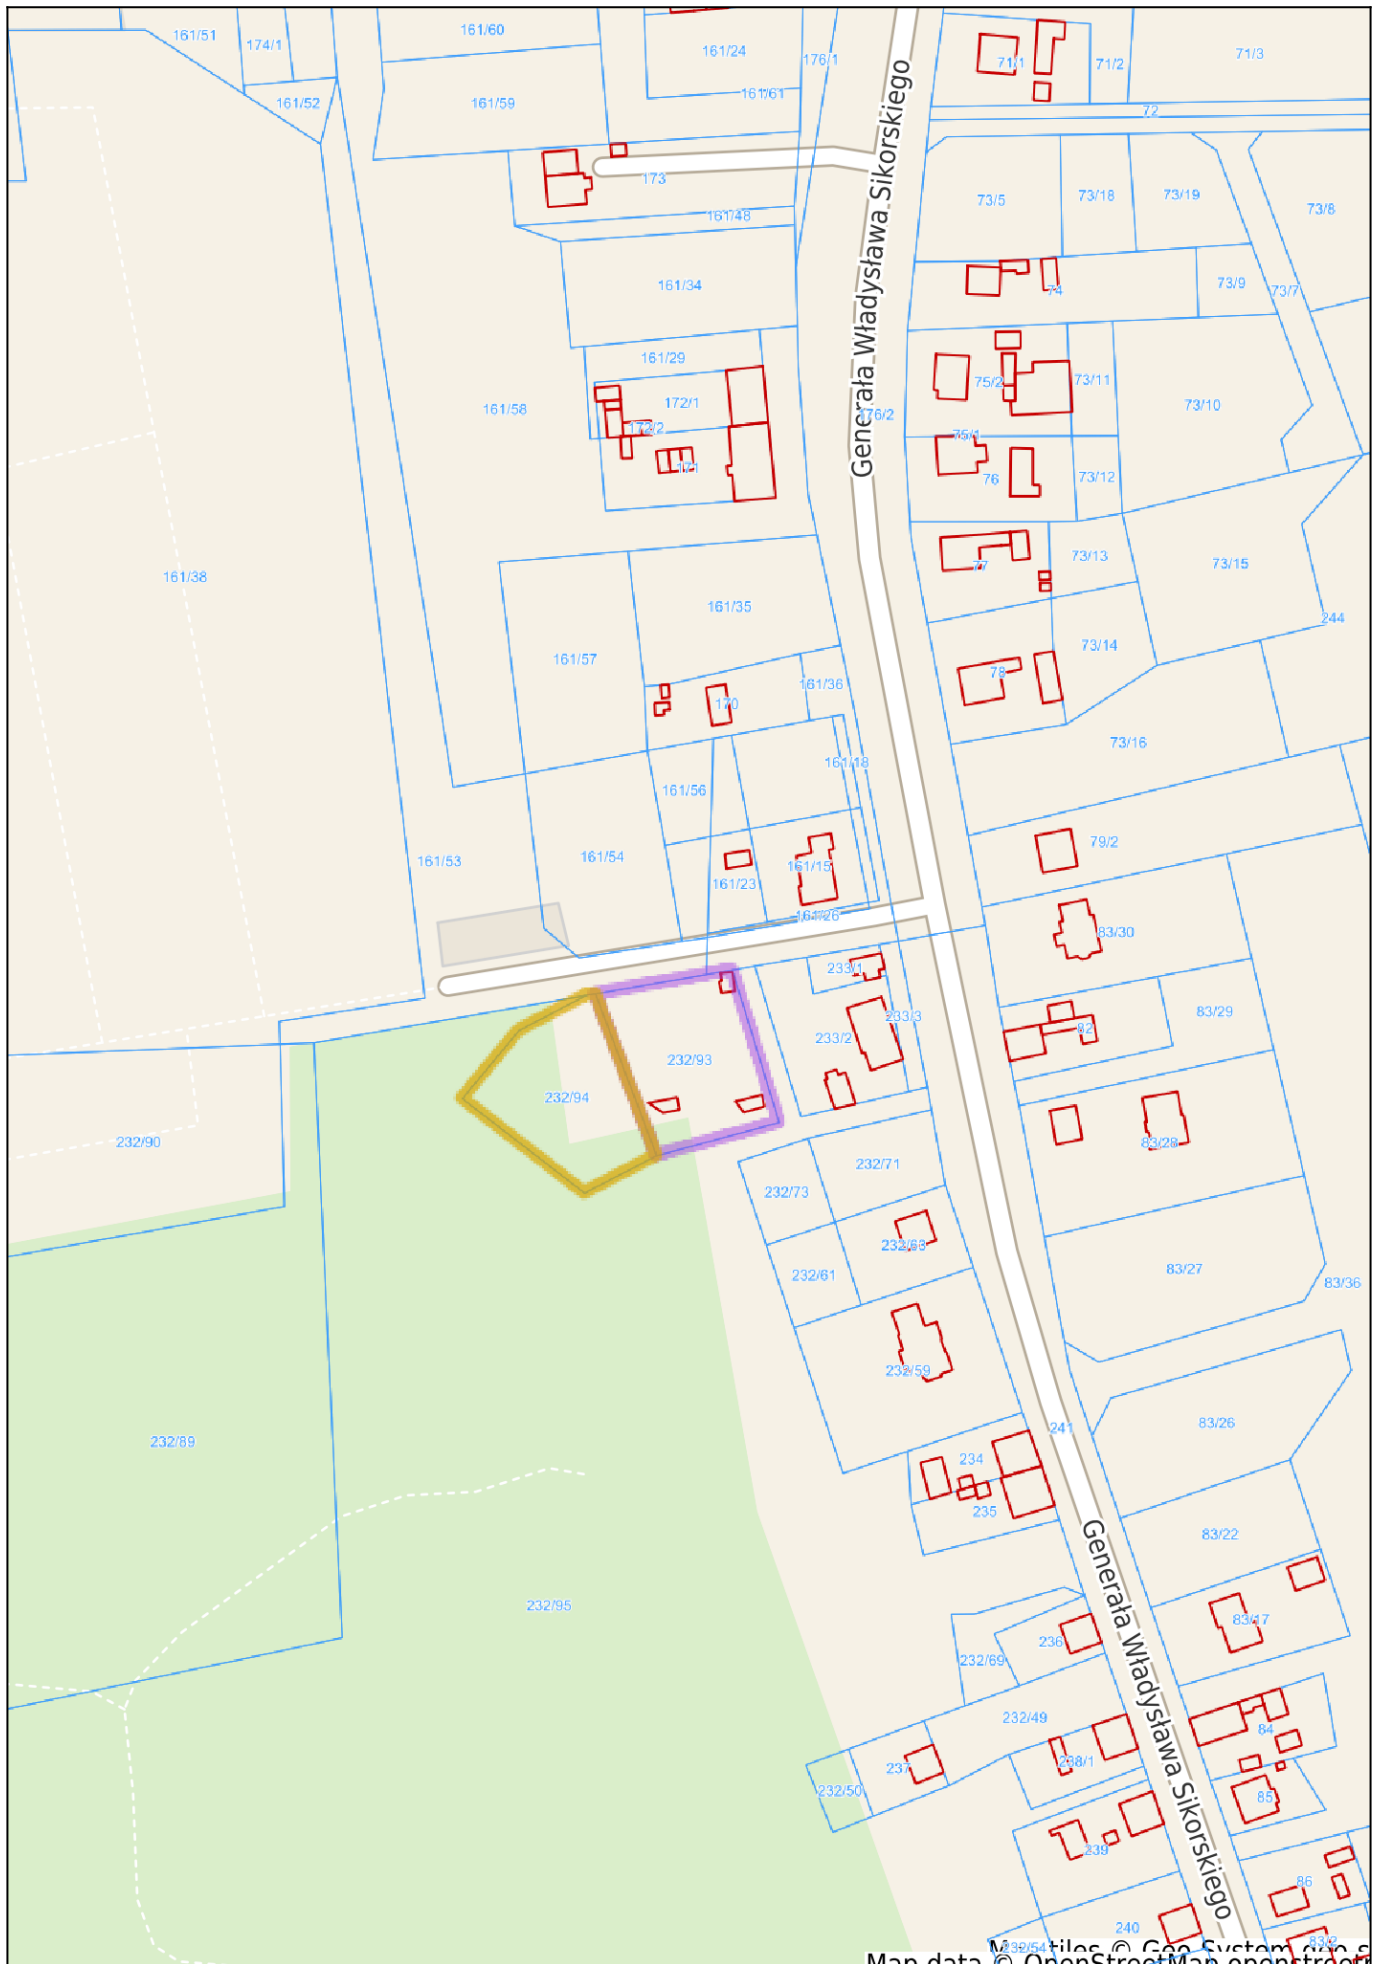

Gubin - System Informacji Przestrzennej

skala 1 : 2000

Map data © OpenStreetMap contributors