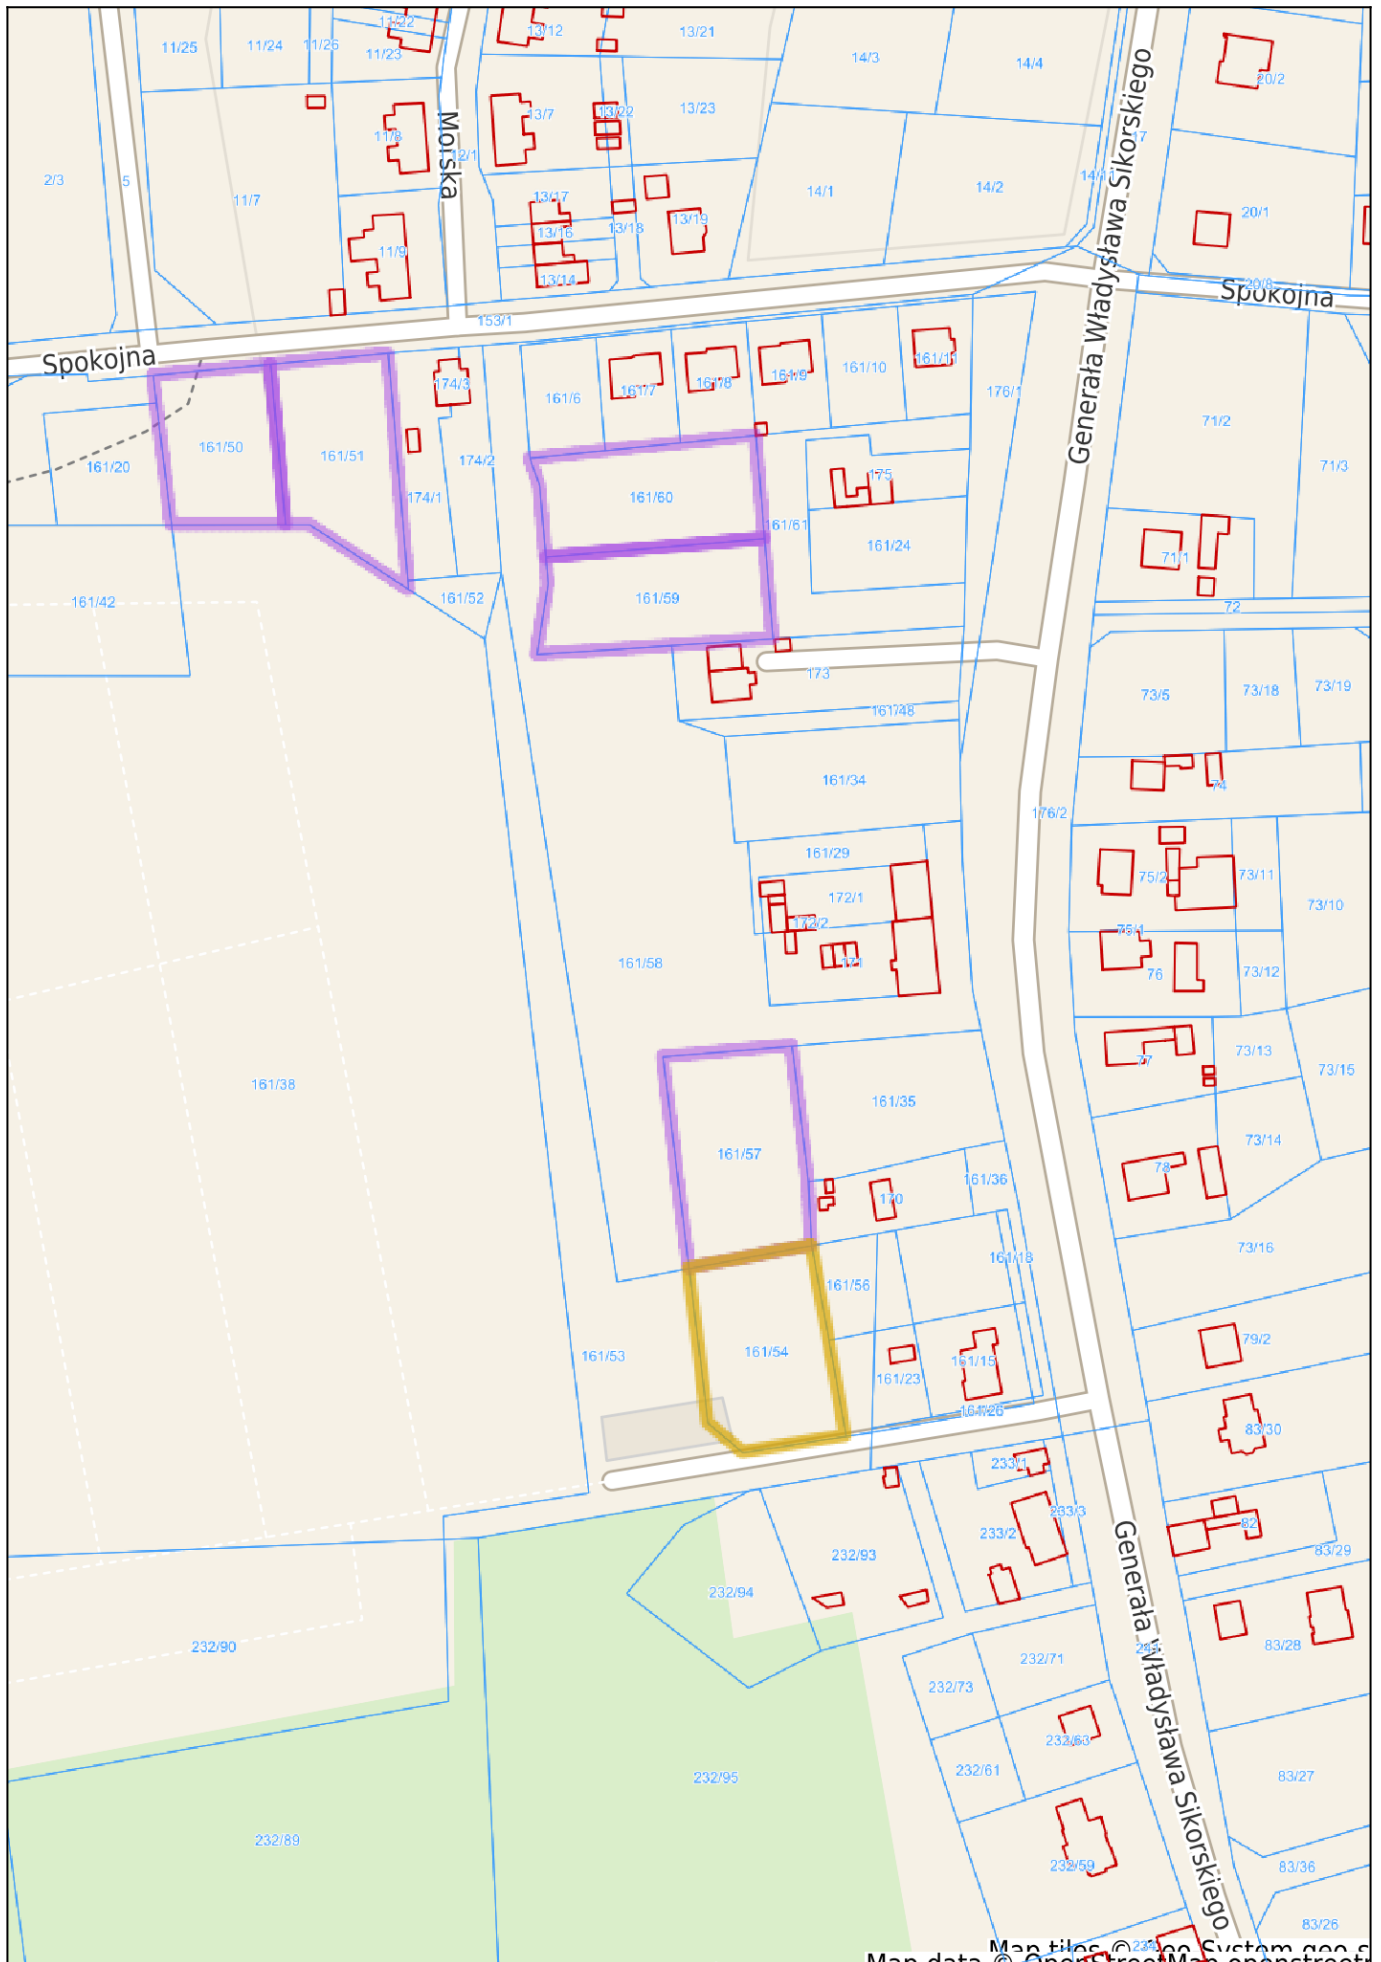

Gubin - System Informacji Przestrzennej

skala 1 : 2000

Map data © OpenStreetMap contributors